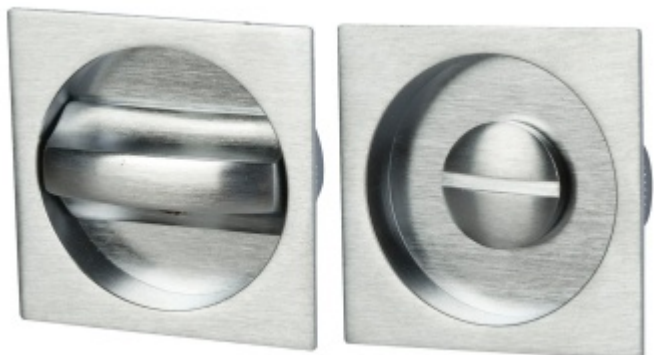

Produktový list

platný k 7. 6. 2026

luxusnikovani.cz
DELIVERED BY EFB

Mušle pro posuvné dveře Südmetail otočná Nr.25 Chrom satinovaný

ID produktu: 7926

PLU: 32.28.1310

Mosaz s povrchovými úpravami

Otočná mušle s otvorem pro čtyřhran 6/8 mm. Čtyřhran pro tloušťku dveří 38-44 mm součástí dodávky

Sada vnější + vnitřní

Vaše cena bez DPH

37,96 €

Vaše cena s DPH

45,93 €

Zobrazit produkt

PŘÍSLUŠENSTVÍ

**Zámek WC pro posuvné
dveře**