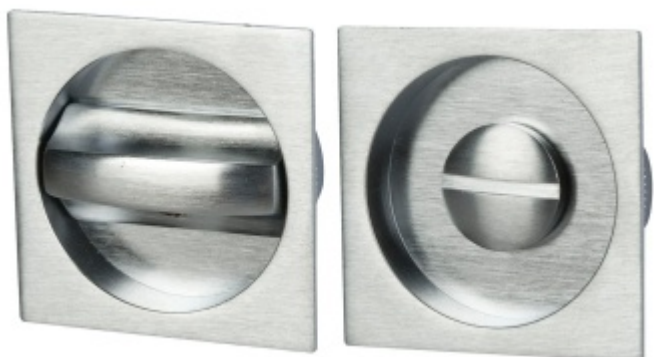

Produktový list

platný k 22. 4. 2026

luxusnikovani.cz
DELIVERED BY EFB

Mušle pro posuvné dveře Súdmetall otočná Nr.25 Chrom satinovaný

ID produktu: 7926

PLU: 32.28.1310

Mosaz s povrchovými úpravami

Otočná mušle s otvorem pro čtyřhran 6/8 mm. Čtyřhran pro tloušťku dveří 38-44 mm součástí dodávky

Sada vnější + vnitřní

Vaše cena bez DPH

37,96 €

Vaše cena s DPH

45,93 €

Zobrazit produkt

PŘÍSLUŠENSTVÍ

Zámek WC pro posuvné dveře