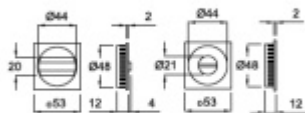

Sada vnější + vnitřní

Vaše cena bez DPH

953 Kč

Vaše cena s DPH

1 153,14 Kč

Zobrazit produkt

PŘÍSLUŠENSTVÍ

**Zámek WC pro posuvné
dveře**