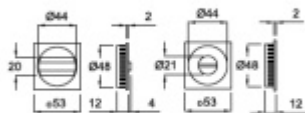

Sada vnější + vnitřní

Vaše cena bez DPH

38,9 €

Vaše cena s DPH

47,07 €

Zobrazit produkt

PŘÍSLUŠENSTVÍ

Zámek WC pro posuvné dveře