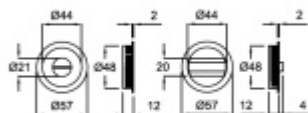

Sada vnější + vnitřní

**Vaše cena bez DPH**

**433 Kč**

Vaše cena s DPH

523,93 Kč

Zobrazit produkt