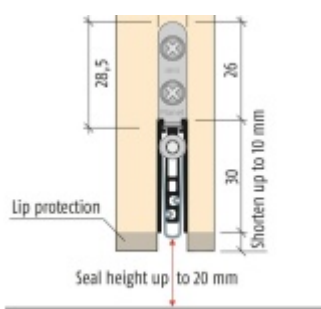

Produktový list

platný k 30. 4. 2026

luxusnikovani.cz
DELIVERED BY EFB

Automatická těsnící lišta Planet US RD, 48 dB, standardní 960 mm (lze zkrátit do 835 mm)

Planet SWISS

ID produktu: 792

Automatická těsnící lišta na dveře se šířkou pouze 8 mm. Vhodné pro ocelové nebo hliníkové dveře, kde se lišta instaluje do mezery profilu.

- Výška těsnící lišty až 20 mm
- Útlum až 48 dB
- Možnost seřízení výšky výsuvu lišty
- Vhodné pro dveře s malou tloušťkou díky šířce profilu 8 mm
- Záruka 7 let
- Vhodné pro objektové dveře s vysokým zatížením

Součástí balení je spojovací materiál pro dřevěné dveře

Vlastnosti automatické lišty:

Doplňkové vlastnosti lišty na objednávku :