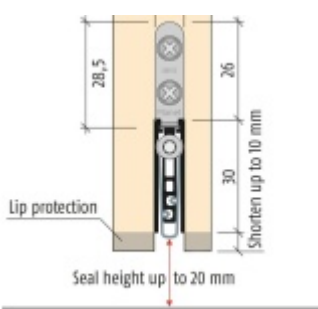

Produktový list

platný k 30. 4. 2026

luxusnikovani.cz
DELIVERED BY EFB

Automatická těsnící lišta Planet US RD, 48 dB, standardní 835 mm (lze zkrátit do 710 mm)

Planet SWISS

ID produktu: 793

Automatická těsnící lišta na dveře se šířkou pouze 8 mm. Vhodné pro ocelové nebo hliníkové dveře, kde se lišta instaluje do mezery profilu.

- Výška těsnící lišty až 20 mm
- Útlum až 48 dB
- Možnost seřízení výšky výsuvu lišty
- Vhodné pro dveře s malou tloušťkou díky šířce profilu 8 mm
- Záruka 7 let
- Vhodné pro objektové dveře s vysokým zatížením

Součástí balení je spojovací materiál pro dřevěné dveře

Vlastnosti automatické lišty:

Doplňkové vlastnosti lišty na objednávku :