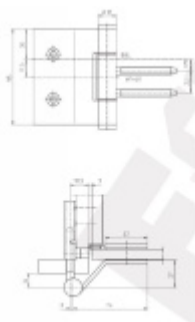

Simonswerk Variant VG 3990 K Nerez kartáčovaná, Pravé provedení

SIMONSWERK

ID produktu: 7930

Dveřní pant pro celoskleněné dveře

Instalace do obložkové nebo rámové zárubně

Vhodné pro sklo tloušťky 8 a 10 mm

Nosnost 2 kusů pantů je 60 kg

K pantu je potřeba samostatně objednat upevňovací element do zárubně.

Panty jsou baleny po 2 ks. Objednat lze i lichý počet, je ale potřeba počítat s příplatkem za rozbalení.

Uvedená cena je za 1 kus

Vaše cena bez DPH

1 428 Kč

Vaše cena s DPH

1 727,88 Kč

Zobrazit produkt