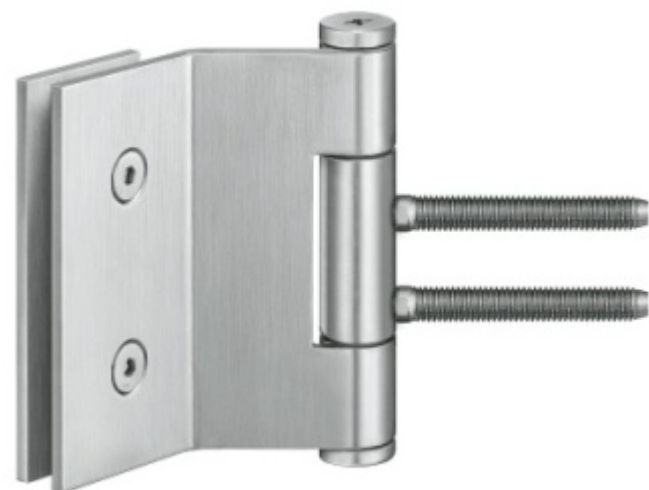

Simonswerk Variant VG 3990 K Nerez kartáčovaná, Pravé provedení

SIMONSWERK

ID produktu: 7930

Dveřní pant pro celoskleněné dveře

Instalace do obložkové nebo rámové zárubně

Vhodné pro sklo tloušťky 8 a 10 mm

Nosnost 2 kusů pantů je 60 kg

K pantu je potřeba samostatně objednat upevňovací element do zárubně.

Panty jsou baleny po 2 ks. Objednat lze i lichý počet, je ale potřeba počítat s příplatkem za rozbalení.

Uvedená cena je za 1 kus

Vaše cena bez DPH

58,29 €

Vaše cena s DPH

70,53 €

Zobrazit produkt