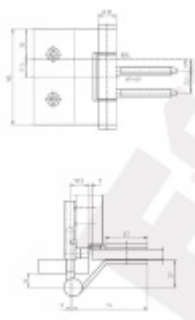

Simonswerk Variant VG 3990 K Nerez kartáčovaná, Pravé provedení

SIMONSWERK

ID produktu: 7930

Dveřní pant pro celoskleněné dveře

Instalace do obložkové nebo rámové zárubně

Vhodné pro sklo tloušťky 8 a 10 mm

Nosnost 2 kusů pantů je 60 kg

K pantu je potřeba samostatně objednat upevňovací element do zárubně.

Panty jsou baleny po 2 ks. Objednat lze i lichý počet, je ale potřeba počítat s příplatkem za rozbalení.

Uvedená cena je za 1 kus

Vaše cena bez DPH

58,29 €

Vaše cena s DPH

70,53 €

Zobrazit produkt