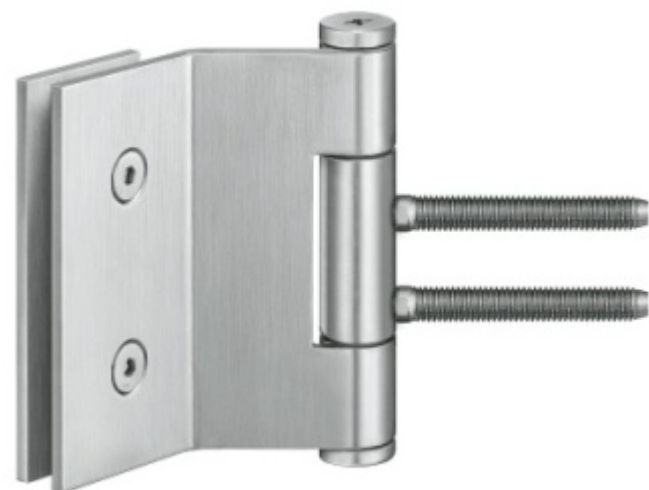

Simonswerk Variant VG 3990 K Nerez kartáčovaná, Levé provedení

SIMONSWERK

ID produktu: 7931

Dveřní pant pro celoskleněné dveře

Instalace do obložkové nebo rámové zárubně

Vhodné pro sklo tloušťky 8 a 10 mm

Nosnost 2 kusů pantů je 60 kg

K pantu je potřeba samostatně objednat upevňovací element do zárubně.

Panty jsou baleny po 2 ks. Objednat lze i lichý počet, je ale potřeba počítat s příplatkem za rozbalení.

Uvedená cena je za 1 kus

Vaše cena bez DPH

1 428 Kč

Vaše cena s DPH

1 727,88 Kč

Zobrazit produkt