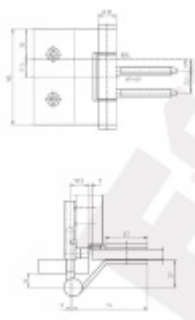

Simonswerk Variant VG 3990 K Nerez kartáčovaná, Levé provedení

SIMONSWERK

ID produktu: 7931

Dveřní pant pro celoskleněné dveře

Instalace do obložkové nebo rámové zárubně

Vhodné pro sklo tloušťky 8 a 10 mm

Nosnost 2 kusů pantů je 60 kg

K pantu je potřeba samostatně objednat upevňovací element do zárubně.

Panty jsou baleny po 2 ks. Objednat lze i lichý počet, je ale potřeba počítat s příplatkem za rozbalení.

Uvedená cena je za 1 kus

Vaše cena bez DPH

1 428 Kč

Vaše cena s DPH

1 727,88 Kč

Zobrazit produkt