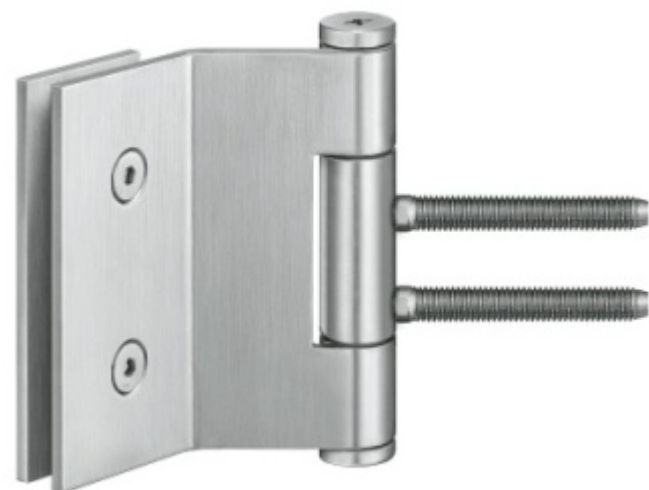

Simonswerk Variant VG 3990 K Nerez kartáčovaná, Levé provedení

SIMONSWERK

ID produktu: 7931

Dveřní pant pro celoskleněné dveře

Instalace do obložkové nebo rámové zárubně

Vhodné pro sklo tloušťky 8 a 10 mm

Nosnost 2 kusů pantů je 60 kg

K pantu je potřeba samostatně objednat upevňovací element do zárubně.

Panty jsou baleny po 2 ks. Objednat lze i lichý počet, je ale potřeba počítat s příplatkem za rozbalení.

Uvedená cena je za 1 kus

Vaše cena bez DPH

58,29 €

Vaše cena s DPH

70,53 €

Zobrazit produkt