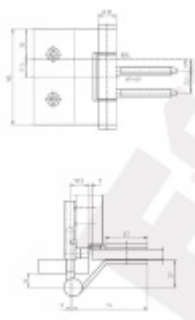

Simonswerk Variant VG 3990 K Nerez kartáčovaná, Levé provedení

SIMONSWERK

ID produktu: 7931

Dveřní pant pro celoskleněné dveře

Instalace do obložkové nebo rámové zárubně

Vhodné pro sklo tloušťky 8 a 10 mm

Nosnost 2 kusů pantů je 60 kg

K pantu je potřeba samostatně objednat upevňovací element do zárubně.

Panty jsou baleny po 2 ks. Objednat lze i lichý počet, je ale potřeba počítat s příplatkem za rozbalení.

Uvedená cena je za 1 kus

Vaše cena bez DPH

58,29 €

Vaše cena s DPH

70,53 €

Zobrazit produkt