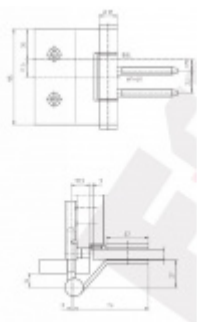

Simonswerk Variant VG 3990 K Matný chrom, Pravé provedení

SIMONSWERK

ID produktu: 7932

Dveřní pant pro celoskleněné dveře

Instalace do obložkové nebo rámové zárubně

Vhodné pro sklo tloušťky 8 a 10 mm

Nosnost 2 kusů pantů je 60 kg

K pantu je potřeba samostatně objednat upevňovací element do zárubně.

Panty jsou baleny po 2 ks. Objednat lze i lichý počet, je ale potřeba počítat s příplatkem za rozbalení.

Uvedená cena je za 1 kus

Vaše cena bez DPH

1 032 Kč

Vaše cena s DPH

1 248,72 Kč

Zobrazit produkt