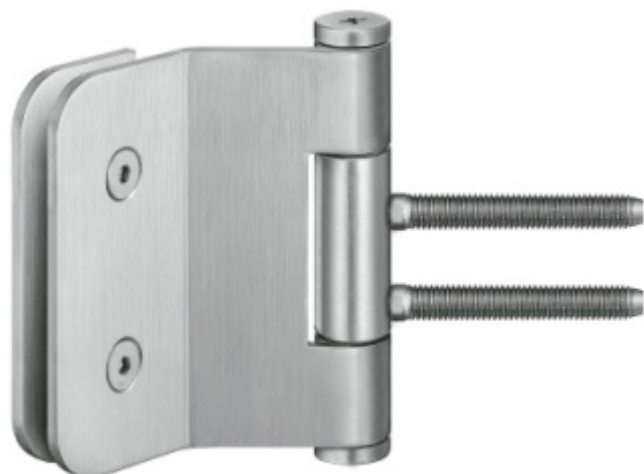

Simonswerk Variant VG 3990 Nerez kartáčovaná, Pravé provedení

SIMONSWERK

ID produktu: 7934

Dveřní pant pro celoskleněné dveře

Instalace do obložkové nebo rámové zárubně

Vhodné pro sklo tloušťky 8 a 10 mm

Nosnost 2 kusů pantů je 60 kg

K pantu je potřeba samostatně objednat upevňovací element do zárubně.

Panty jsou baleny po 2 ks. Objednat lze i lichý počet, je ale potřeba počítat s příplatkem za rozbalení.

Uvedená cena je za 1 kus

Vaše cena bez DPH

1 428 Kč

Vaše cena s DPH

1 727,88 Kč

Zobrazit produkt