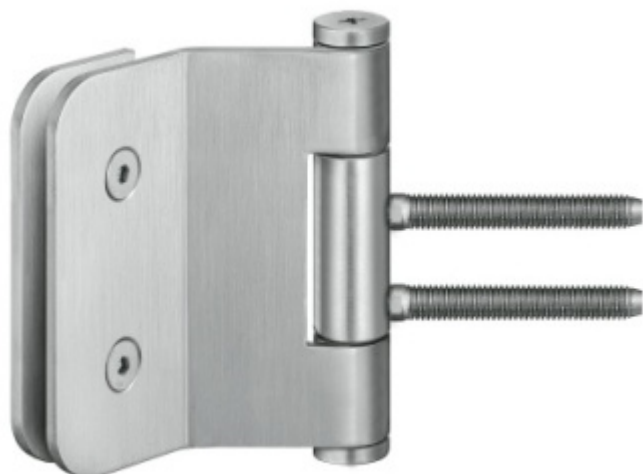

Simonswerk Variant VG 3990 Nerez kartáčovaná, Pravé provedení

SIMONSWERK

ID produktu: 7934

Dveřní pant pro celoskleněné dveře

Instalace do obložkové nebo rámové zárubně

Vhodné pro sklo tloušťky 8 a 10 mm

Nosnost 2 kusů pantů je 60 kg

K pantu je potřeba samostatně objednat upevňovací element do zárubně.

Panty jsou baleny po 2 ks. Objednat lze i lichý počet, je ale potřeba počítat s příplatkem za rozbalení.

Uvedená cena je za 1 kus

Vaše cena bez DPH

58,29 €

Vaše cena s DPH

70,53 €

Zobrazit produkt