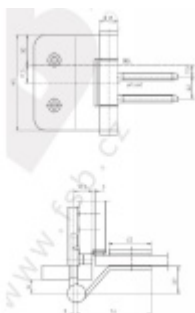

Simonswerk Variant VG 3990 Nerez kartáčovaná, Pravé provedení

SIMONSWERK

ID produktu: 7934

Dveřní pant pro celoskleněné dveře

Instalace do obložkové nebo rámové zárubně

Vhodné pro sklo tloušťky 8 a 10 mm

Nosnost 2 kusů pantů je 60 kg

K pantu je potřeba samostatně objednat upevňovací element do zárubně.

Panty jsou baleny po 2 ks. Objednat lze i lichý počet, je ale potřeba počítat s příplatkem za rozbalení.

Uvedená cena je za 1 kus

Vaše cena bez DPH

58,29 €

Vaše cena s DPH

70,53 €

Zobrazit produkt