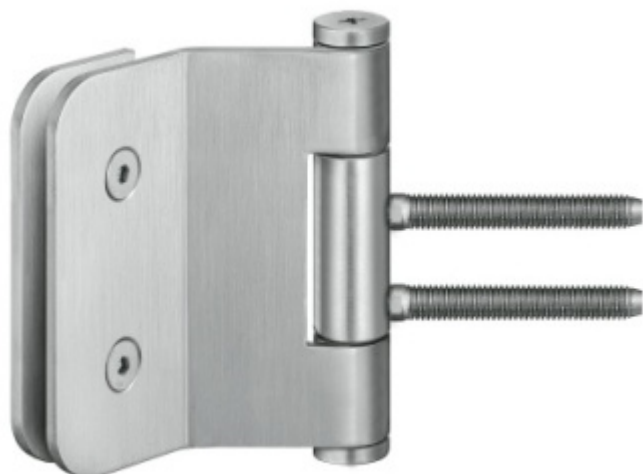

Simonswerk Variant VG 3990 Nerez kartáčovaná, Levé provedení

SIMONSWERK

ID produktu: 7935

Dveřní pant pro celoskleněné dveře

Instalace do obložkové nebo rámové zárubně

Vhodné pro sklo tloušťky 8 a 10 mm

Nosnost 2 kusů pantů je 60 kg

K pantu je potřeba samostatně objednat upevňovací element do zárubně.

Panty jsou baleny po 2 ks. Objednat lze i lichý počet, je ale potřeba počítat s příplatkem za rozbalení.

Uvedená cena je za 1 kus

Vaše cena bez DPH

1 428 Kč

Vaše cena s DPH

1 727,88 Kč

Zobrazit produkt