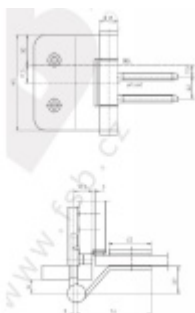

Simonswerk Variant VG 3990 Nerez kartáčovaná, Levé provedení

SIMONSWERK

ID produktu: 7935

Dveřní pant pro celoskleněné dveře

Instalace do obložkové nebo rámové zárubně

Vhodné pro sklo tloušťky 8 a 10 mm

Nosnost 2 kusů pantů je 60 kg

K pantu je potřeba samostatně objednat upevňovací element do zárubně.

Panty jsou baleny po 2 ks. Objednat lze i lichý počet, je ale potřeba počítat s příplatkem za rozbalení.

Uvedená cena je za 1 kus

Vaše cena bez DPH

1 428 Kč

Vaše cena s DPH

1 727,88 Kč

Zobrazit produkt