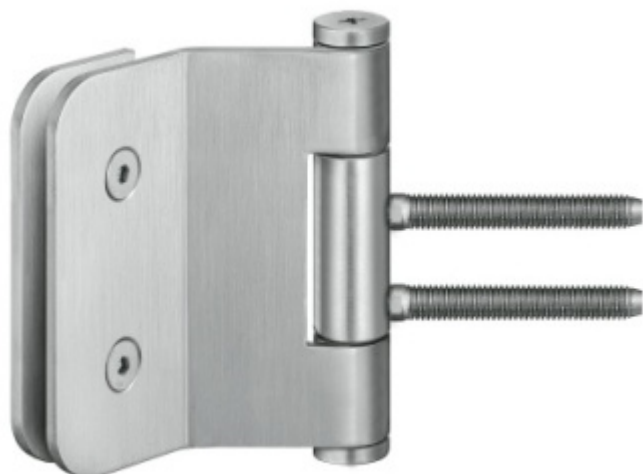

Simonswerk Variant VG 3990 Nerez kartáčovaná, Levé provedení

SIMONSWERK

ID produktu: 7935

Dveřní pant pro celoskleněné dveře

Instalace do obložkové nebo rámové zárubně

Vhodné pro sklo tloušťky 8 a 10 mm

Nosnost 2 kusů pantů je 60 kg

K pantu je potřeba samostatně objednat upevňovací element do zárubně.

Panty jsou baleny po 2 ks. Objednat lze i lichý počet, je ale potřeba počítat s příplatkem za rozbalení.

Uvedená cena je za 1 kus

Vaše cena bez DPH

58,29 €

Vaše cena s DPH

70,53 €

Zobrazit produkt