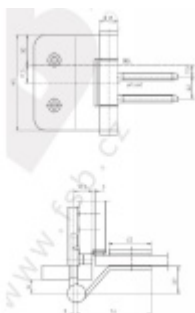

Simonswerk Variant VG 3990 Nerez kartáčovaná, Levé provedení

SIMONSWERK

ID produktu: 7935

Dveřní pant pro celoskleněné dveře

Instalace do obložkové nebo rámové zárubně

Vhodné pro sklo tloušťky 8 a 10 mm

Nosnost 2 kusů pantů je 60 kg

K pantu je potřeba samostatně objednat upevňovací element do zárubně.

Panty jsou baleny po 2 ks. Objednat lze i lichý počet, je ale potřeba počítat s příplatkem za rozbalení.

Uvedená cena je za 1 kus

Vaše cena bez DPH

58,29 €

Vaše cena s DPH

70,53 €

Zobrazit produkt