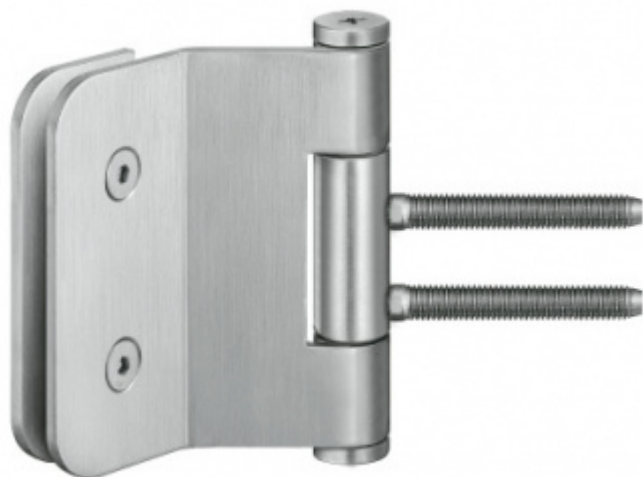

Simonswerk Variant VG 3990 Matný chrom, Pravé provedení

SIMONSWERK

ID produktu: 7936

Dveřní pant pro celoskleněné dveře

Instalace do obložkové nebo rámové zárubně

Vhodné pro sklo tloušťky 8 a 10 mm

Nosnost 2 kusů pantů je 60 kg

K pantu je potřeba samostatně objednat upevňovací element do zárubně.

Panty jsou baleny po 2 ks. Objednat lze i lichý počet, je ale potřeba počítat s příplatkem za rozbalení.

Uvedená cena je za 1 kus

Vaše cena bez DPH

1 065 Kč

Vaše cena s DPH

1 288,66 Kč

Zobrazit produkt