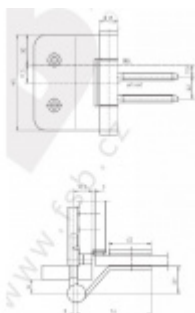

Simonswerk Variant VG 3990 Matný chrom, Pravé provedení

SIMONSWERK

ID produktu: 7936

Dveřní pant pro celoskleněné dveře

Instalace do obložkové nebo rámové zárubně

Vhodné pro sklo tloušťky 8 a 10 mm

Nosnost 2 kusů pantů je 60 kg

K pantu je potřeba samostatně objednat upevňovací element do zárubně.

Panty jsou baleny po 2 ks. Objednat lze i lichý počet, je ale potřeba počítat s příplatkem za rozbalení.

Uvedená cena je za 1 kus

Vaše cena bez DPH

1 065 Kč

Vaše cena s DPH

1 288,66 Kč

Zobrazit produkt