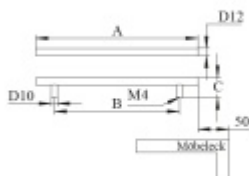

Produktový list

platný k 26. 4. 2026

luxusnikovani.cz
DELIVERED BY EFB

Nábytkový úchyt Südmetall Nr.1

2 úchyty

Průměr madla 12 mm

Rozměr C = 32 mm

Nerez kartáčovaná

A 380 mm / B 320 mm

[Nábytkový úchyt Südmetall Nr.1](#)
A 380 mm / B 320 mm

DETAIL

5 pracovních dní **283 Kč bez DPH**
342,43 Kč s DPH

A 400 mm / B 340 mm

[Nábytkový úchyt Südmetall Nr.1](#)
A 400 mm / B 340 mm

[Nábytkový úchyt Südmetall Nr.1](#)
A 500 mm / B 440 mm

DETAIL

5 pracovních dní **328 Kč bez DPH**
396,88 Kč s DPH

A 540 mm / B 480 mm

[Nábytkový úchyt Südmetall Nr.1](#)
A 540 mm / B 480 mm

DETAIL

5 pracovních dní **355 Kč bez DPH**
429,55 Kč s DPH

A 600 mm / B 540 mm

[Nábytkový úchyt Südmetall Nr.1](#)
A 600 mm / B 540 mm

DETAIL

5 pracovních dní **370 Kč bez DPH**
447,7 Kč s DPH

A 700mm / B 640 mm

[Nábytkový úchyt Südmetall Nr.1](#)
A 700mm / B 640 mm