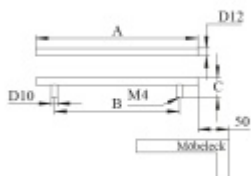

Produktový list

platný k 30. 4. 2026

luxusnikovani.cz
DELIVERED BY EFB

Nábytkový úchyt Südmetall Nr.1

2 úchyty

Průměr madla 12 mm

Rozměr C = 32 mm

Nerez kartáčovaná

A 284 mm / B 224 mm

[Nábytkový úchyt Südmetall Nr.1](#)
A 284 mm / B 224 mm

DETAIL

5 pracovních dní **9,8 € bez DPH**
11,85 € s DPH

A 300 mm / B 240 mm

[Nábytkový úchyt Südmetall Nr.1](#)
A 300 mm / B 240 mm

A 450 mm / B 390 mm

[Nábytkový úchyt Südmetall Nr.1](#)
A 450 mm / B 390 mm

DETAIL

5 pracovních dní **12,78 € bez DPH**
15,46 € s DPH

A 500 mm / B 440 mm

[Nábytkový úchyt Südmetall Nr.1](#)
A 500 mm / B 440 mm