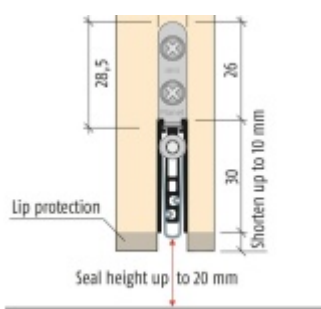

Produktový list

platný k 30. 4. 2026

luxusnikovani.cz
DELIVERED BY EFB

Automatická těsnící lišta Planet US RD, 48 dB, standardní 835 mm (lze zkrátit do 710 mm)

Planet SWISS

ID produktu: 793

Automatická těsnící lišta na dveře se šířkou pouze 8 mm. Vhodné pro ocelové nebo hliníkové dveře, kde se lišta instaluje do mezery profilu.

- Výška těsnící lišty až 20 mm
- Útlum až 48 dB
- Možnost seřízení výšky výsuvu lišty
- Vhodné pro dveře s malou tloušťkou díky šířce profilu 8 mm
- Záruka 7 let
- Vhodné pro objektové dveře s vysokým zatížením

Součástí balení je spojovací materiál pro dřevěné dveře

Vlastnosti automatické lišty:

Doplňkové vlastnosti lišty na objednávku :