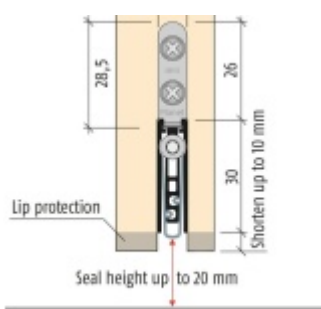

Produktový list

platný k 26. 4. 2026

luxusnikovani.cz
DELIVERED BY EFB

Automatická těsnící lišta Planet US RD, 48 dB, standardní 710 mm (lze zkrátit do 585 mm)

Planet SWISS

ID produktu: 794

Automatická těsnící lišta na dveře se šířkou pouze 8 mm. Vhodné pro ocelové nebo hliníkové dveře, kde se lišta instaluje do mezery profilu.

- Výška těsnící lišty až 20 mm
- Útlum až 48 dB
- Možnost seřízení výšky výsuvu lišty
- Vhodné pro dveře s malou tloušťkou díky šířce profilu 8 mm
- Záruka 7 let
- Vhodné pro objektové dveře s vysokým zatížením

Součástí balení je spojovací materiál pro dřevěné dveře

Vlastnosti automatické lišty:

Doplňkové vlastnosti lišty na objednávku :

Způsob instalace do dveří:

Vhodné zejména pro dveře z materiálu:

V případě objednávky samostatných profilů do celkové výše 2500,- Kč bez DPH bude k zakázce připočítán manipulační poplatek ve výši 500,- Kč bez DPH. Při objednávce nad 2500,- Kč je cena za kus konečná.