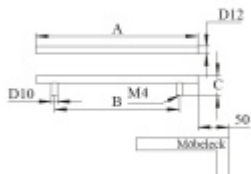

Rozměr C = 32 mm

Nerez kartáčovaná

Vaše cena bez DPH

11,55 €

Vaše cena s DPH

13,98 €

Zobrazit produkt

PŘÍSLUŠENSTVÍ