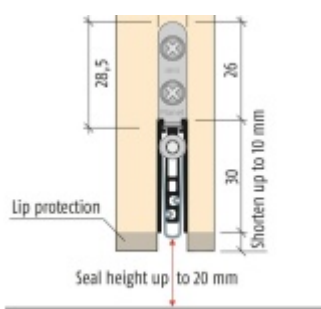

Produktový list

platný k 30. 4. 2026

luxusnikovani.cz
DELIVERED BY EFB

Automatická těsnící lišta Planet US RD, 48 dB, standardní 710 mm (lze zkrátit do 585 mm)

Planet SWISS

ID produktu: 794

Automatická těsnící lišta na dveře se šířkou pouze 8 mm. Vhodné pro ocelové nebo hliníkové dveře, kde se lišta instaluje do mezery profilu.

- Výška těsnící lišty až 20 mm
- Útlum až 48 dB
- Možnost seřízení výšky výsuvu lišty
- Vhodné pro dveře s malou tloušťkou díky šířce profilu 8 mm
- Záruka 7 let
- Vhodné pro objektové dveře s vysokým zatížením

Součástí balení je spojovací materiál pro dřevěné dveře

Vlastnosti automatické lišty:

Doplňkové vlastnosti lišty na objednávku :