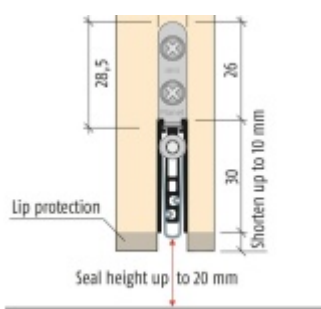

Produktový list

platný k 28. 4. 2026

luxusnikovani.cz
DELIVERED BY EFB

Automatická těsnící lišta Planet US RD, 48 dB, standardní 585 mm (lze zkrátit do 460 mm)

Planet SWISS

ID produktu: 795

Automatická těsnící lišta na dveře se šířkou pouze 8 mm. Vhodné pro ocelové nebo hliníkové dveře, kde se lišta instaluje do mezery profilu.

- Výška těsnící lišty až 20 mm
- Útlum až 48 dB
- Možnost seřízení výšky výsuvu lišty
- Vhodné pro dveře s malou tloušťkou díky šířce profilu 8 mm
- Záruka 7 let
- Vhodné pro objektové dveře s vysokým zatížením

Součástí balení je spojovací materiál pro dřevěné dveře

Vlastnosti automatické lišty:

Doplňkové vlastnosti lišty na objednávku :