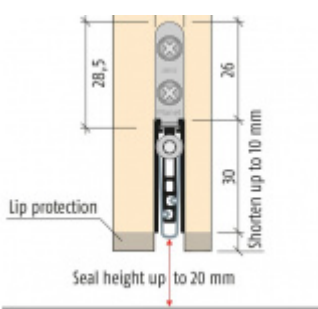

Produktový list

platný k 27. 7. 2024

luxusnikovani.cz
DELIVERED BY EFB

Automatická těsnicí lišta Planet US RD, 48 dB, standardní 585 mm (lze zkrátit do 460 mm)

Planet^{swiss}

ID produktu: 795

Automatická těsnicí lišta na dveře se šířkou pouze 8 mm. Vhodné pro ocelové nebo hliníkové dveře, kde se lišta instaluje do mezery profilu.

- Výška těsnicí lišty až 20 mm
- Útlum až 48 dB
- Možnost seřízení výšky výsuvu lišty
- Vhodné pro dveře s malou tloušťkou díky šířce profilu 8 mm
- Záruka 7 let
- Vhodné pro objektové dveře s vysokým zatížením

Součástí balení je spojovací materiál pro dřevěné dveře

Vlastnosti automatické lišty:

Doplňkové vlastnosti lišty na objednávku :