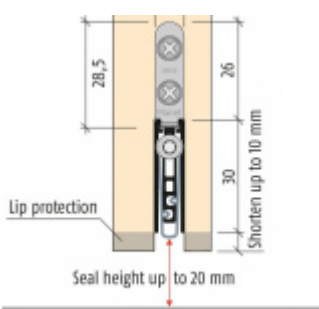

Produktový list

platný k 24. 2. 2024

luxusnikovani.cz
DELIVERED BY EFB

Automatická těsnicí lišta Planet US RD, 48 dB, standardní 585 mm (lze zkrátit do 460 mm)

Planet^{swiss}

ID produktu: 795

Automatická těsnicí lišta na dveře se šířkou pouze 8 mm. Vhodné pro ocelové nebo hliníkové dveře, kde se lišta instaluje do mezery profilu.

- Výška těsnicí lišty až 20 mm
- Útlum až 48 dB
- Možnost seřízení výšky výsuvu lišty
- Vhodné pro dveře s malou tloušťkou díky šířce profilu 8 mm
- Záruka 7 let
- Vhodné pro objektové dveře s vysokým zatížením

Součástí balení je spojovací materiál pro dřevěné dveře

Vlastnosti automatické lišty:

Doplňkové vlastnosti lišty na objednávku :