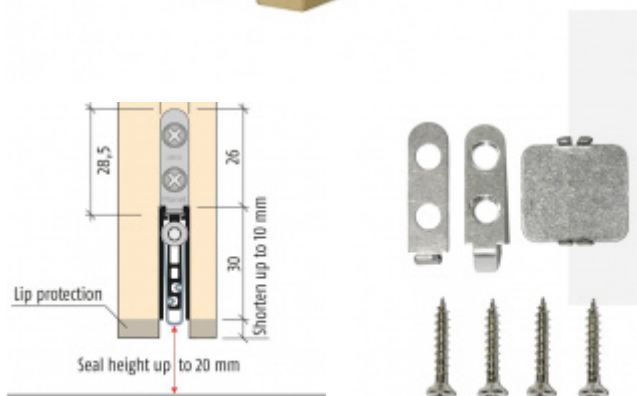

Produktový list

platný k 20. 9. 2024

luxusnikovani.cz
DELIVERED BY EFB

Automatická těsnící lišta Planet US RD, 48 dB, standardní 585 mm (lze zkrátit do 460 mm)

Planet^{swiss}

ID produktu: 795

Automatická těsnící lišta na dveře se šířkou pouze 8 mm. Vhodné pro ocelové nebo hliníkové dveře, kde se lišta instaluje do mezery profilu.

- Výška těsnící lišty až 20 mm
- Útlum až 48 dB
- Možnost seřízení výšky výsuvu lišty
- Vhodné pro dveře s malou tloušťkou díky šířce profilu 8 mm
- Záruka 7 let
- Vhodné pro objektové dveře s vysokým zatížením

Součástí balení je spojovací materiál pro dřevěné dveře

Vlastnosti automatické lišty:

Doplňkové vlastnosti lišty na objednávku :

Způsob instalace do dveří:

Vhodné zejména pro dveře z materiálu:

V případě objednávky samostatných profilů do celkové výše 2500,- Kč bez DPH bude k zakázce připočítán manipulační poplatek ve výši 500,- Kč bez DPH. Při objednávce nad 2500,- Kč je cena za kus konečná.