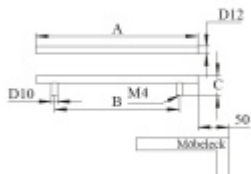

Rozměr C = 32 mm

Nerez kartáčovaná

Vaše cena bez DPH

12,16 €

Vaše cena s DPH

14,72 €

Zobrazit produkt

PŘÍSLUŠENSTVÍ