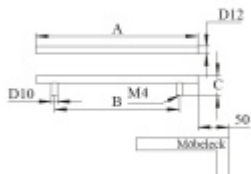

Rozměr C = 32 mm

Nerez kartáčovaná

Vaše cena bez DPH

Vaše cena s DPH

313 Kč

378,73 Kč

Zobrazit produkt

PŘÍSLUŠENSTVÍ