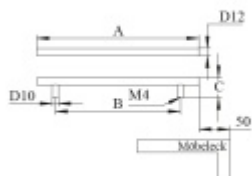

Rozměr C = 32 mm

Nerez kartáčovaná

Vaše cena bez DPH

328 Kč

Vaše cena s DPH

396,88 Kč

Zobrazit produkt

PŘÍSLUŠENSTVÍ