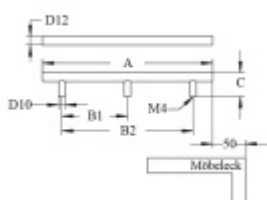

Produktový list

platný k 26. 5. 2026

luxusnikovani.cz
DELIVERED BY EFB

Nábytkový úchyt Südmetail Nr.2

3 úchyty

Průměr madla 12 mm

Rozměr C = 35 mm

Nerez kartáčovaná

A 1000 mm / B1 470 mm / B2 940 mm

[Nábytkový úchyt Südmetail Nr.2](#)
[A 1000 mm / B1 470 mm / B2 940 mm](#)

DETAIL

5 pracovních dní **765 Kč bez DPH**
925,65 Kč s DPH

A 1100 mm / B1 520 mm / B2 1040 mm

[Nábytkový úchyt Südmetail Nr.2](#)
[A 1100 mm / B1 520 mm / B2 1040 mm](#)

A 1600 mm / B1 780 mm / B2 1560 mm

[Nábytkový úchyt Südmetall Nr.2](#)
[A 1600 mm / B1 780 mm / B2 1560 mm](#)

DETAIL

5 pracovních dní **1 135 Kč bez DPH**
1 373,35 Kč s DPH

A 1800 mm / B1 880 mm / B2 1760 mm