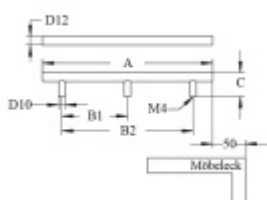

## Nábytkový úchyt Südmetail Nr.2

3 úchyty

Průměr madla 12 mm

Rozměr C = 35 mm

Nerez kartáčovaná

**A 1000 mm / B1 470 mm / B2 940 mm**

[Nábytkový úchyt Südmetail Nr.2](#)  
[A 1000 mm / B1 470 mm / B2 940 mm](#)

DETAIL

5 pracovních dní **31,22 € bez DPH**  
37,78 € s DPH

**A 1100 mm / B1 520 mm / B2 1040 mm**

[Nábytkový úchyt Südmetail Nr.2](#)  
[A 1100 mm / B1 520 mm / B2 1040 mm](#)

DETAIL

5 pracovních dní **33,47 € bez DPH**  
40,5 € s DPH

## A 1600 mm / B1 780 mm / B2 1560 mm

[Nábytkový úchyt Südmetall Nr.2](#)  
[A 1600 mm / B1 780 mm / B2 1560 mm](#)

DETAIL

5 pracovních dní **46,33 € bez DPH**  
56,06 € s DPH

## A 1800 mm / B1 880 mm / B2 1760 mm

[Nábytkový úchyt Südmetall Nr.2](#)  
[A 1800 mm / B1 880 mm / B2 1760 mm](#)

DETAIL

5 pracovních dní **48,57 € bez DPH**  
58,77 € s DPH