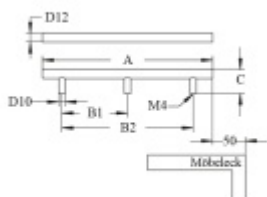

### Nábytkový úchyt Südmetail Nr.2 A 1000 mm / B1 470 mm / B2 940 mm

ID produktu: 7958

PLU: 19.02.0900

3 úchyty

Průměr madla 12 mm

Rozměr C = 35 mm

Nerez kartáčovaná

**Vaše cena bez DPH**