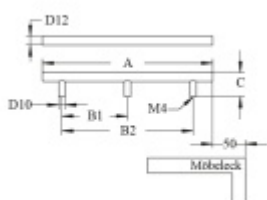

Rozměr C = 35 mm

Nerez kartáčovaná

Vaše cena bez DPH

820 Kč

Vaše cena s DPH

992,2 Kč

Zobrazit produkt

PŘÍSLUŠENSTVÍ