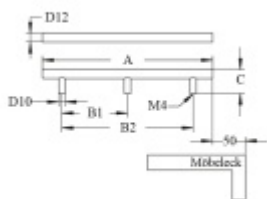

Rozměr C = 35 mm

Nerez kartáčovaná

Vaše cena bez DPH

33,47 €

Vaše cena s DPH

40,5 €

Zobrazit produkt

PŘÍSLUŠENSTVÍ