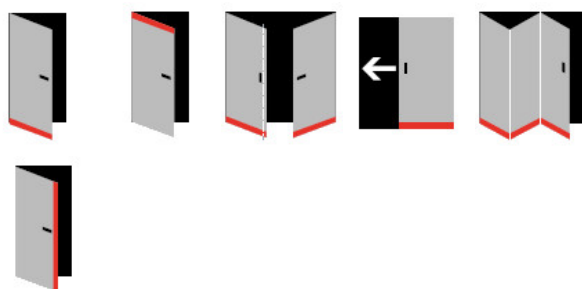

Součástí balení je spojovací materiál pro dřevěné dveře

Vlastnosti automatické lišty:

Doplňkové vlastnosti lišty na objednávku :

Způsob instalace do dveří:

Vhodné zejména pro dveře z materiálu:

V případě objednávky samostatných profilů do celkové výše 2500,- Kč bez DPH bude k zakázce připočítán manipulační poplatek ve výši 500,- Kč bez DPH. Při objednávce nad 2500,- Kč je cena za kus konečná.

Žádný manipulační příplatek není účtován v případě, že je lišta skladem. Expedice probíhá ze skladu v ČR.

460 mm (lze zkrátit do 335 mm)

[Automatická těsnící lišta Planet US RD+FH, 48 dB protipožární](#)
[460 mm \(lze zkrátit do 335 mm\)](#)