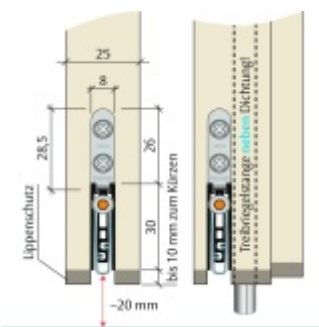

- Výška těsnící lišty až 20 mm
- Útlum až 48 dB
- Možnost seřízení výšky výsuvu lišty
- Vhodné pro dveře s malou tloušťkou díky šířce profilu 8 mm
- Záruka 7 let
- Vhodné pro objektové dveře s vysokým zatížením

Součástí balení je spojovací materiál pro dřevěné dveře

Vlastnosti automatické lišty:

Doplňkové vlastnosti lišty na objednávku :

Způsob instalace do dveří:

Vhodné zejména pro dveře z materiálu:

V případě objednávky samostatných profilů do celkové výše 2500,- Kč bez DPH bude k zakázce připočítán manipulační poplatek ve výši 500,- Kč bez DPH. Při objednávce nad 2500,- Kč je cena za kus konečná.