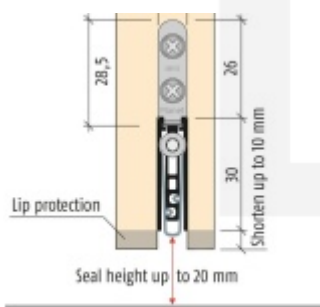

Produktový list

platný k 2. 5. 2026

luxusnikovani.cz
DELIVERED BY EFB

Automatická těsnící lišta Planet US RD+FH, 48 dB protipožární

Planet^{swiss}

Automatická těsnící lišta na dveře se šířkou pouze 8 mm. Vhodné pro ocelové nebo hliníkové dveře, kde se lišta instaluje do mezery profilu.

- Výška těsnící lišty až 20 mm
- Útlum až 48 dB
- Možnost seřízení výšky výsuvu lišty
- Vhodné pro dveře s malou tloušťkou díky šířce profilu 8 mm
- Záruka 7 let
- Vhodné pro objektové dveře s vysokým zatížením

Součástí balení je spojovací materiál pro dřevěné dveře

Vlastnosti automatické lišty:

Doplňkové vlastnosti lišty na objednávku :