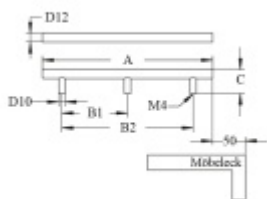

Rozměr C = 35 mm

Nerez kartáčovaná

Vaše cena bez DPH

Vaše cena s DPH

880 Kč

1 064,8 Kč

Zobrazit produkt

PŘÍSLUŠENSTVÍ