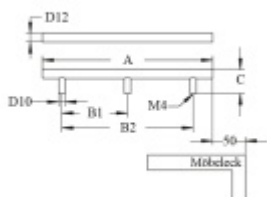

Rozměr C = 35 mm

Nerez kartáčovaná

Vaše cena bez DPH

35,92 €

Vaše cena s DPH

43,46 €

Zobrazit produkt

PŘÍSLUŠENSTVÍ