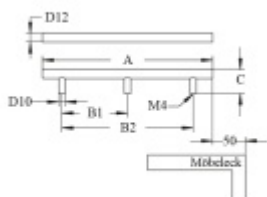

Produktový list

platný k 29. 4. 2026

luxusnikovani.cz
DELIVERED BY EFB

Nábytkový úchyt Südmetail Nr.2 A 1300 mm / B1 630 mm / B2 1260 mm

ID produktu: 7961

PLU: 19.10.0010

3 úchyty

Průměr madla 12 mm

Rozměr C = 35 mm

Nerez kartáčovaná

Vaše cena bez DPH

Vaše cena s DPH

938 Kč

1 134,98 Kč

Zobrazit produkt

PŘÍSLUŠENSTVÍ