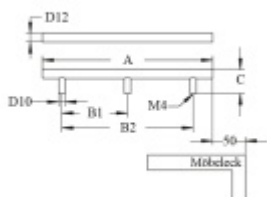

Rozměr C = 35 mm

Nerez kartáčovaná

Vaše cena bez DPH

38,29 €

Vaše cena s DPH

46,33 €

Zobrazit produkt

PŘÍSLUŠENSTVÍ