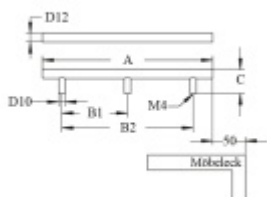

Rozměr C = 35 mm

Nerez kartáčovaná

Vaše cena bez DPH

Vaše cena s DPH

963 Kč

1 165,23 Kč

Zobrazit produkt

PŘÍSLUŠENSTVÍ