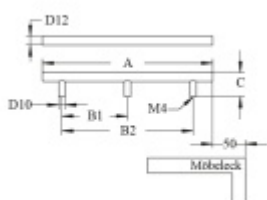

Rozměr C = 35 mm

Nerez kartáčovaná

Vaše cena bez DPH

39,31 €

Vaše cena s DPH

47,56 €

Zobrazit produkt

PŘÍSLUŠENSTVÍ