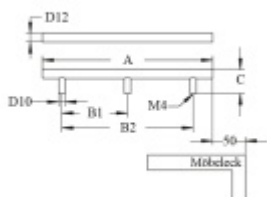

Rozměr C = 35 mm

Nerez kartáčovaná

Vaše cena bez DPH

1 023 Kč

Vaše cena s DPH

1 237,83 Kč

Zobrazit produkt

PŘÍSLUŠENSTVÍ