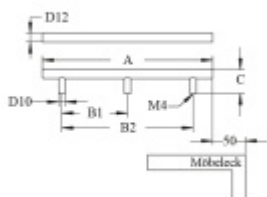

Rozměr C = 35 mm

Nerez kartáčovaná

Vaše cena bez DPH

41,76 €

Vaše cena s DPH

50,52 €

Zobrazit produkt

PŘÍSLUŠENSTVÍ