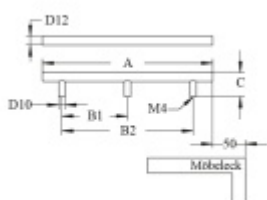

Rozměr C = 35 mm

Nerez kartáčovaná

Vaše cena bez DPH

1 078 Kč

Vaše cena s DPH

1 304,39 Kč

Zobrazit produkt

PŘÍSLUŠENSTVÍ