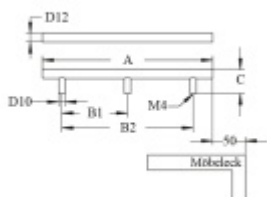

Produktový list

platný k 29. 4. 2026

luxusnikovani.cz
DELIVERED BY EFB

Nábytkový úchyt Südmetail Nr.2 A 1500 mm / B1 730 mm / B2 1460 mm

ID produktu: 7964

PLU: 19.10.0040

3 úchyty

Průměr madla 12 mm

Rozměr C = 35 mm

Nerez kartáčovaná

Vaše cena bez DPH

44 €

Vaše cena s DPH

53,24 €

Zobrazit produkt