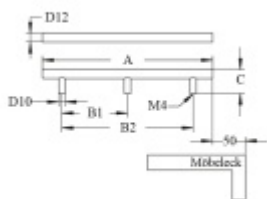

Rozměr C = 35 mm

Nerez kartáčovaná

Vaše cena bez DPH

1 135 Kč

Vaše cena s DPH

1 373,35 Kč

Zobrazit produkt

PŘÍSLUŠENSTVÍ