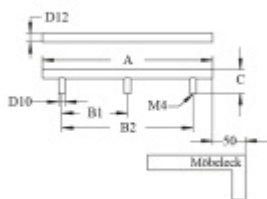

Zobrazit produkt