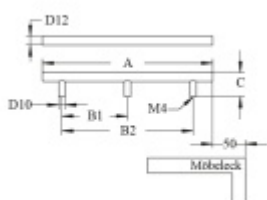

Rozměr C = 35 mm

Nerez kartáčovaná

Vaše cena bez DPH

1 190 Kč

Vaše cena s DPH

1 439,9 Kč

Zobrazit produkt

PŘÍSLUŠENSTVÍ