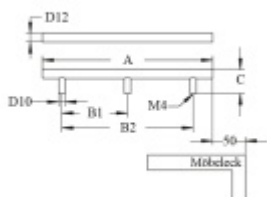

Rozměr C = 35 mm

Nerez kartáčovaná

Vaše cena bez DPH

48,57 €

Vaše cena s DPH

58,77 €

Zobrazit produkt

PŘÍSLUŠENSTVÍ