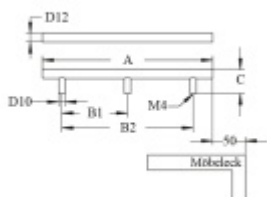

Produktový list

platný k 6. 6. 2026

luxusnikovani.cz
DELIVERED BY EFB

Nábytkový úchyt Südmetall Nr.2 A 2000 mm / B1 980 mm / B2 1960 mm

ID produktu: 7967

PLU: 19.10.0070

3 úchyty

Průměr madla 12 mm

Rozměr C = 35 mm

Nerez kartáčovaná

Vaše cena bez DPH

1 248 Kč

Vaše cena s DPH

1 510,08 Kč

Zobrazit produkt