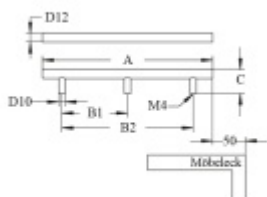

Produktový list

platný k 22. 4. 2026

luxusnikovani.cz
DELIVERED BY EFB

Nábytkový úchyt Südmetail Nr.2 A 2000 mm / B1 980 mm / B2 1960 mm

ID produktu: 7967

PLU: 19.10.0070

3 úchyty

Průměr madla 12 mm

Rozměr C = 35 mm

Nerez kartáčovaná

Vaše cena bez DPH

Vaše cena s DPH

1 248 Kč

1 510,08 Kč

Zobrazit produkt

PŘÍSLUŠENSTVÍ