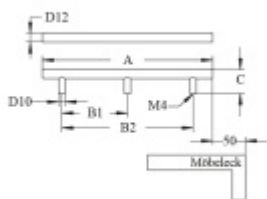

Rozměr C = 35 mm

Nerez kartáčovaná

Vaše cena bez DPH

50,94 €

Vaše cena s DPH

61,64 €

Zobrazit produkt

PŘÍSLUŠENSTVÍ