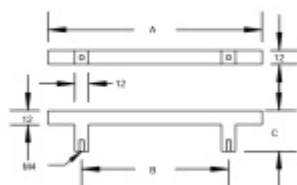

## Nábytkový úchyt Südmetail Nr.4

Rozměr madla: 12 x 12 mm

Výška C = 32 mm

Nerez kartáčovaná

### A 288 mm / B 224 mm

[Nábytkový úchyt Südmetail Nr.4](#)  
[A 288 mm / B 224 mm](#)

DETAIL

5 pracovních dní **358 Kč bez DPH**  
433,18 Kč s DPH

### A 384 mm / B 320 mm

[Nábytkový úchyt Südmetail Nr.4](#)  
[A 384 mm / B 320 mm](#)

DETAIL

5 pracovních dní **433 Kč bez DPH**  
523,93 Kč s DPH

### A 544 mm / B 480 mm

[Nábytkový úchyt Südmetail Nr.4](#)  
[A 544 mm / B 480 mm](#)

DETAIL

5 pracovních dní **513 Kč bez DPH**  
620,73 Kč s DPH