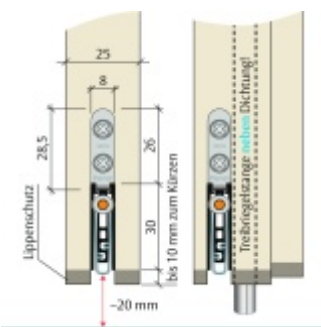

Produktový list

platný k 30. 4. 2026

luxusnikovani.cz
DELIVERED BY EFB

Automatická těsnící lišta Planet US RD+FH, 48 dB protipožární 585 mm (lze zkrátit do 460 mm)

Planet SWISS

ID produktu: 798

Automatická těsnící lišta na dveře se šířkou pouze 8 mm. Vhodné pro ocelové nebo hliníkové dveře, kde se lišta instaluje do mezery profilu.

- Výška těsnící lišty až 20 mm
- Útlum až 48 dB
- Možnost seřízení výšky výsuvu lišty
- Vhodné pro dveře s malou tloušťkou díky šířce profilu 8 mm
- Záruka 7 let
- Vhodné pro objektové dveře s vysokým zatížením

Součástí balení je spojovací materiál pro dřevěné dveře

Vlastnosti automatické lišty:

Doplňkové vlastnosti lišty na objednávku :

Způsob instalace do dveří:

Vhodné zejména pro dveře z materiálu:

V případě objednávky samostatných profilů do celkové výše 2500,- Kč bez DPH bude k zakázce připočítán manipulační poplatek ve výši 500,- Kč bez DPH. Při objednávce nad 2500,- Kč je cena za kus konečná.