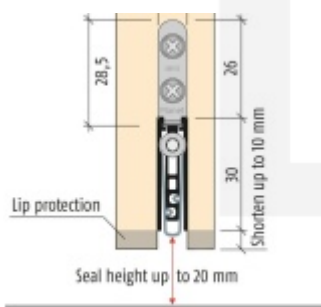

Produktový list

platný k 30. 4. 2026

luxusnikovani.cz
DELIVERED BY EFB

Automatická těsnící lišta Planet US RD+FH, 48 dB protipožární 585 mm (lze zkrátit do 460 mm)

Planet SWISS

ID produktu: 798

Automatická těsnící lišta na dveře se šířkou pouze 8 mm. Vhodné pro ocelové nebo hliníkové dveře, kde se lišta instaluje do mezery profilu.

- Výška těsnící lišty až 20 mm
- Útlum až 48 dB
- Možnost seřízení výšky výsuvu lišty
- Vhodné pro dveře s malou tloušťkou díky šířce profilu 8 mm
- Záruka 7 let
- Vhodné pro objektové dveře s vysokým zatížením

Součástí balení je spojovací materiál pro dřevěné dveře

Vlastnosti automatické lišty:

Doplňkové vlastnosti lišty na objednávku :